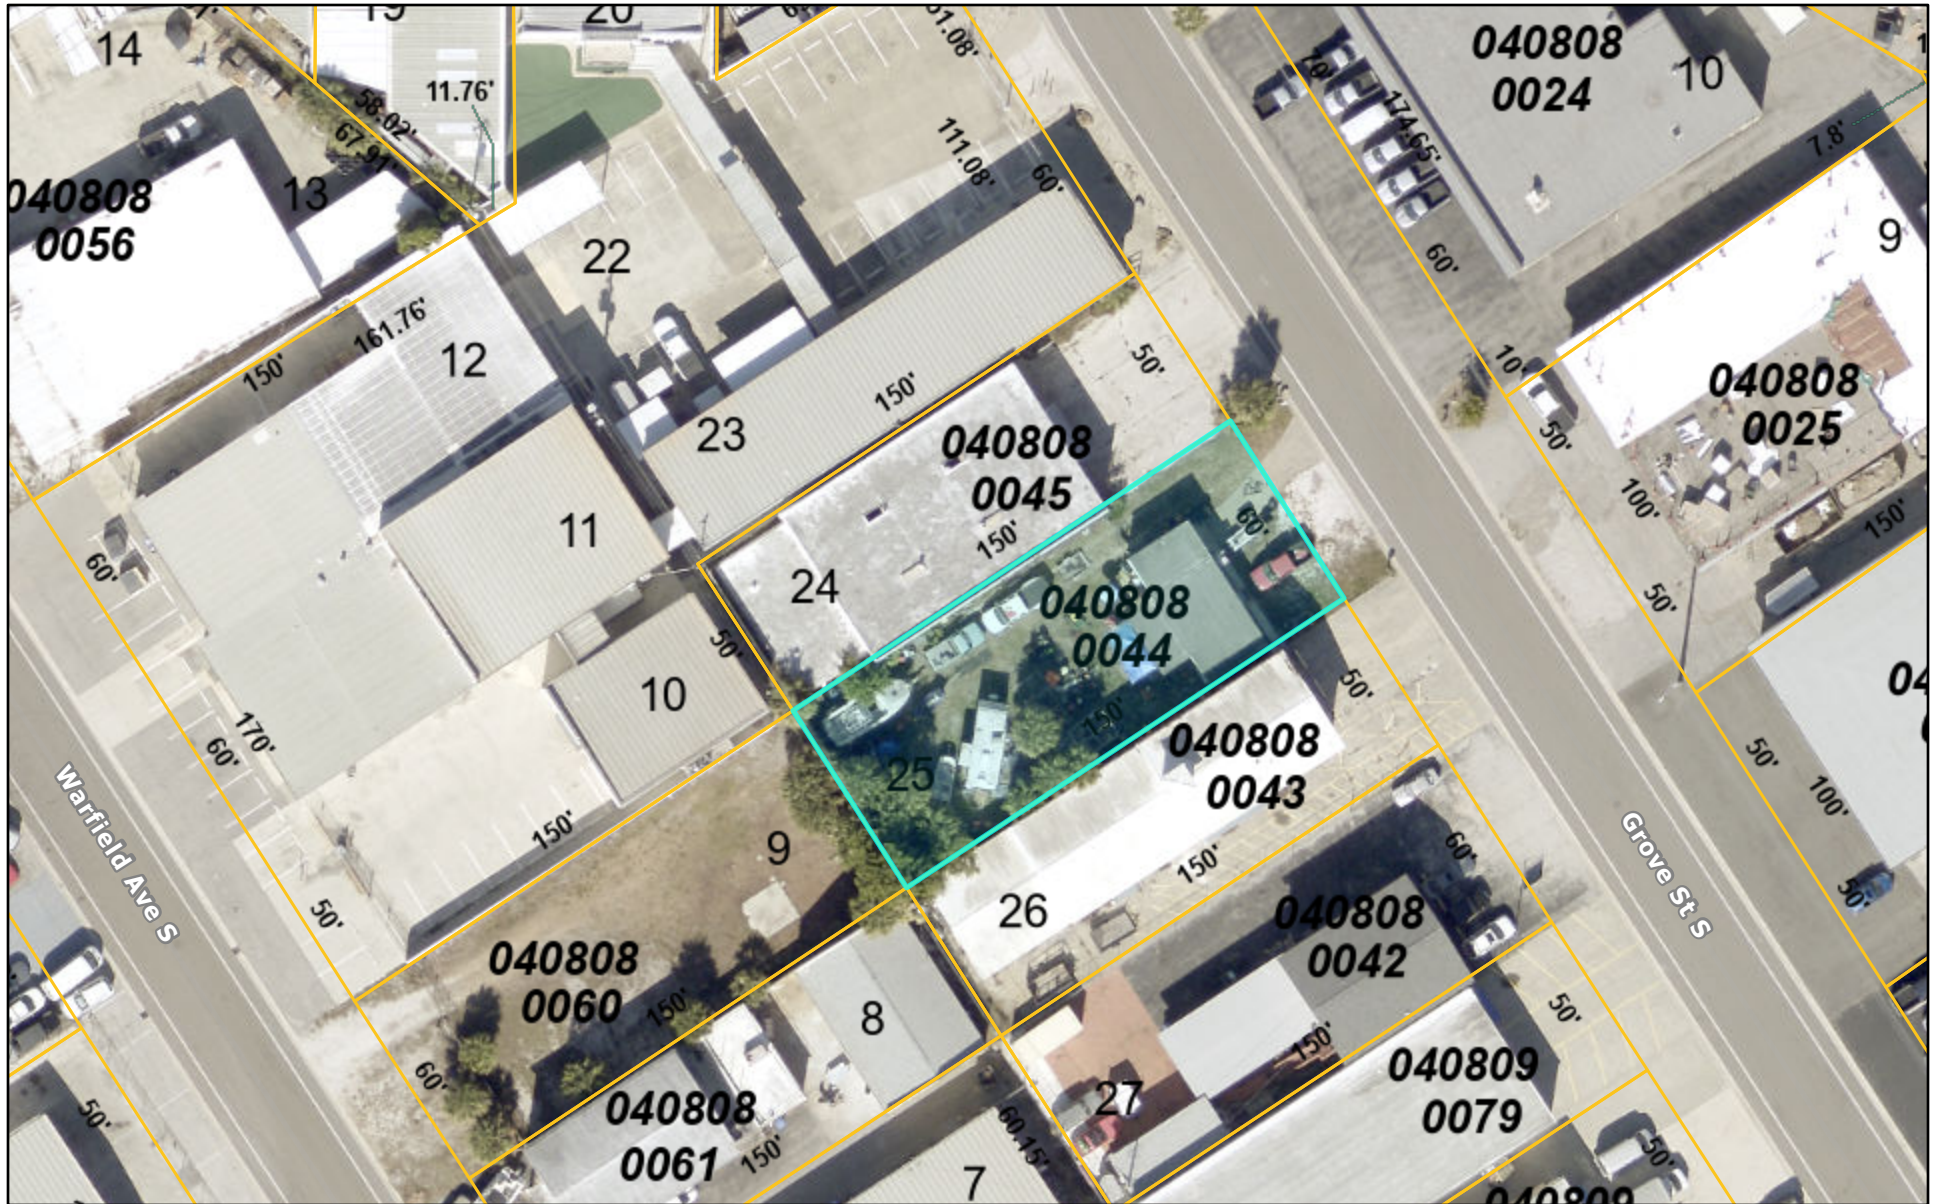

234 Grove St. S.

6/16/2026, 2:57:06 PM

- (2027 New Parcels)
- (2027 Parcel Change)
- 2026 Parcels
- 2026 Aerial Imagery WM
- Green: Green
- Blue: Blue
- Red: Red